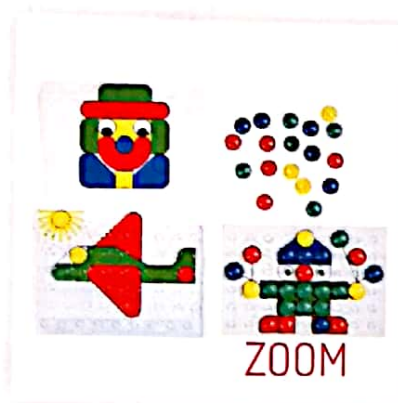

Home → Maxi coloredo da tavolo

837401

## MAXI COLOREDO DA TAVOLO

Mosaico da tavolo con gettoni ad incastro su una griglia con una semplice pressione per riprodurre immagini colorate seguendo le tracce di una scheda modello.  
Mostra tutta

Guarda il prodotto sul catalogo Nido e Materna

Mandalo via email ad un amico

DESCRIZIONE    DIMENSIONI E CONTENUTO    DOMANDE E RISPOSTE

CONDIZIONI DI VENDITA

Mosaico da tavolo con gettoni ad incastro su una griglia con una semplice pressione per riprodurre immagini colorate seguendo le tracce di una scheda modello.