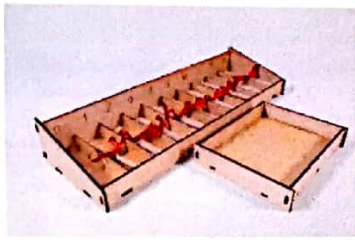

I CLIENTI CHE HANNO ACQUISTATO QUESTO PRODOTTO HANNO COMPRATO ANCHE:

FUSELLI CON CASELLARIO E SCATOLA 70,00 €