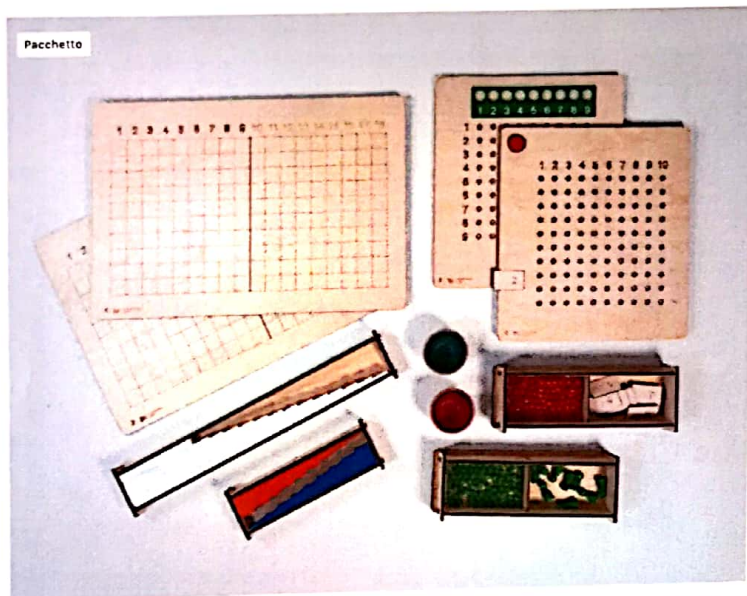

KIT OPERAZIONI ARITMETICHE DI BASE

10/10/2019

Kit operazioni aritmetiche di base

Home / Matematica / Kit operazioni aritmetiche di base

KIT OPERAZIONI ARITMETICHE DI BASE

165,00 €

Invece di 195,00 €

Tasse incluse

Il lavoro con questi materiali, proposto a partire dai cinque anni circa, permette al bambino di esplorare e padroneggiare efficacemente le operazioni aritmetiche di base attraverso la manipolazione di oggetti concreti; consente inoltre - attraverso la ripetizione degli esercizi, dai quali sarà naturalmente attratto grazie alle qualità estetiche dei materiali - di memorizzare progressivamente i risultati delle operazioni aritmetiche di base, il che gli sarà molto utile per progredire nello sviluppo delle sue competenze nell'area matematica.

Questo pacco contiene

1x		TAVOLA DELLA PICCOLA MOLTIPLICAZIONE	55,00 €
1x		TAVOLA DELLA PICCOLA DIVISIONE	55,00 €
1x		TAVOLE DELL'ADDIZIONE E SOTTRAZIONE CON ASTICINE	55,00 €

1

DESCRIZIONE

Le operazioni di addizione e sottrazione si svolgono su due tavole in legno, che recano incisi in alto i numeri da 1 a 18, ai quali corrispondono sotto dieci file di diciotto quadretti l'una. I numeri in alto sono incisi con pesi diversi e le due scacchiere sono suddivise in verticale in due porzioni. La dotazione comprende da due serie di asticine in PMMA: una scatola ne contiene nove blu e nove rosse, incise con i numeri da 1 a 9, l'altra scatola, più lunga, contiene 18 asticine bianche, di lunghezza variabile da 2 a 36 cm, che si utilizzano per la sottrazione. La tavoletta della moltiplicazione ha cento fori circolari; incisi nella parte alta i numeri da 1 a 10; un alloggiamento laterale per le piastrelle dei numeri e un alloggiamento per un gettone rosso; completano il tutto un gettone in PMMA, una serie di piastrelle con incisi i numeri da 1 a 10 e n. 100 perle (più 10 di scorta) in