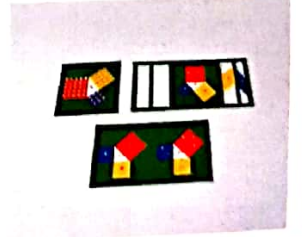

Questo pacco contiene

1x		TAVOLA DELLA PICCOLA MOLTIPLICAZIONE	55,00 €
1x		TAVOLA DELLA PICCOLA DIVISIONE	55,00 €
1x		TAVOLE DELL'ADDIZIONE E SOTTRAZIONE CON ASTICINE	55,00 €

1

DESCRIZIONE

Le operazioni di addizione e sottrazione si svolgono su due tavole in legno, che recano incisi in alto i numeri da 1 a 18, ai quali corrispondono sotto dieci file di diciotto quadretti l'una. I numeri in alto sono incisi con pesi diversi e le due scacchiere sono suddivise in verticale in due porzioni. La dotazione comprende da due serie di asticine in PMMA: una scatola ne contiene nove blu e nove rosse, incise con i numeri da 1 a 9, l'altra scatola, più lunga, contiene 18 asticine bianche, di lunghezza variabile da 2 a 36 cm, che si utilizzano per la sottrazione. La tavoletta della moltiplicazione ha cento fori circolari; incisi nella parte alta i numeri da 1 a 10; un alloggiamento laterale per le piastrelle dei numeri e un alloggiamento per un gettone rosso; completano il tutto un gettone in PMMA, una serie di piastrelle con incisi i numeri da 1 a 10 e n. 100 perle (più 10 di scorta) in

5 ALTRI PRODOTTI DELLA STESSA CATEGORIA:

Pacchetto
KIT SPOLETTIE DEI COLORI 1, 2, 3, 4 235,00 €

Pacchetto
Kit moltiplicazione e divisione 99,00 €

INCASTRI DEL TEOREMA DI PITAGORA CON VASSOI 225,00 €

INCASTRI DEL TEOREMA DI PITAGORA 155,00 €

Pacchetti
KIT SP 2, 3