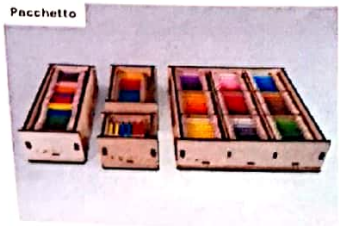

Questo pacco contiene

1x		TAVOLA DELLA PICCOLA MOLTIPLICAZIONE	55,00 €
1x		TAVOLA DELLA PICCOLA DIVISIONE	55,00 €
1x		TAVOLE DELL'ADDIZIONE E SOTTRAZIONE CON ASTICINE	55,00 €

1

DESCRIZIONE

Le operazioni di addizione e sottrazione si svolgono su due tavole in legno, che recano incisi in alto i numeri da 1 a 18, ai quali corrispondono sotto dieci file di diciotto quadretti l'una. I numeri in alto sono incisi con pesi diversi e le due scacchiere sono suddivise in verticale in due porzioni. La dotazione comprende da due serie di asticine in PMMA: una scatola ne contiene nove blu e nove rosse, incise con i numeri da 1 a 9, l'altra scatola, più lunga, contiene 18 asticine bianche, di lunghezza variabile da 2 a 36 cm, che si utilizzano per la sottrazione. La tavoletta della moltiplicazione ha cento fori circolari; incisi nella parte alta i numeri da 1 a 10; un alloggiamento laterale per le piastrelle dei numeri e un alloggiamento per un gettone rosso; completano il tutto un gettone in PMMA, una serie di piastrelle con incisi i numeri da 1 a 10 e n. 100 perle (più 10 di scorta) in

... colore verde, contenuti in una scatola scomparti con coperchio. Tutte le parti in legno sono rifinite UNI EN 71-3.

DETTAGLI DEL PRODOTTO

Altezza	10
Larghezza	56
Profondità	41
Peso	3
Riferimento KMA02	
In magazzino 2 Articoli	

5 ALTRI PRODOTTI DELLA STESSA CATEGORIA:

Pacchetto
KIT SPOLETTIE DEI COLORI 1, 2, 3, 4 235,00 €

Pacchetto
Kit moltiplicazione e divisione 99,00 €

INCASTRI DEL TEOREMA DI PITAGORA CON VASSOI 225,00 €

INCASTRI DEL TEOREMA DI PITAGORA 155,00 €