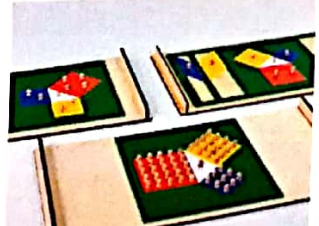

Il lavoro con questi materiali, proposto a partire dai cinque anni circa, permette al bambino di esplorare e padroneggiare efficacemente le operazioni aritmetiche di base attraverso la manipolazione di oggetti concreti; consente inoltre - attraverso la ripetizione degli esercizi, dai quali sarà naturalmente attratto grazie alle qualità estetiche dei materiali - di memorizzare progressivamente i risultati delle operazioni aritmetiche di base, il che gli sarà molto utile per progredire nello sviluppo delle sue competenze nell'area matematica.

Questo pacco contiene

1x		TAVOLA DELLA PICCOLA MOLTIPLICAZIONE	55,00 €
1x		TAVOLA DELLA PICCOLA DIVISIONE	55,00 €
1x		TAVOLE DELL'ADDIZIONE E SOTTRAZIONE CON ASTICINE	55,00 €

1

DESCRIZIONE

Le operazioni di addizione e sottrazione si svolgono su due tavole in legno, che recano incisi in alto i numeri da 1 a 18, ai quali corrispondono sotto dieci file di diciotto quadretti l'una. I numeri in alto sono incisi con pesi diversi e le due scacchiere sono suddivise in verticale in due porzioni. La dotazione comprende da due serie di asticine in PMMA: una scatola ne contiene nove blu e nove rosse, incise con i numeri da 1 a 9, l'altra scatola, più lunga, contiene 18 asticine bianche, di lunghezza variabile da 2 a 36 cm, che si utilizzano per la sottrazione. La tavoletta della moltiplicazione ha cento fori circolari; incisi nella parte alta i numeri da 1 a 10; un alloggiamento laterale per le piastrelle dei numeri e un alloggiamento per un gettone rosso; completano il tutto un gettone in PMMA, una serie di piastrelle con incisi i numeri da 1 a 10 e n. 100 perle (più 10 di scorta) in

5 ALTRI PRODOTTI DELLA STESSA CATEGORIA:

Pacchetto
KIT SPOLETTIE DEI COLORI 1, 2, 3, 4 235,00 €

Pacchetto
Kit moltiplicazione e divisione 99,00 €

INCASTRI DEL TEOREMA DI PITAGORA CON VASSOI 225,00 €

INCASTRI DEL TEOREMA DI PITAGORA 155,00 €