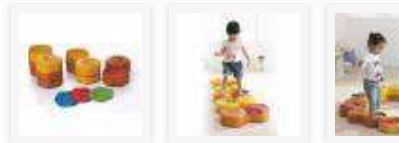

€ 179,00

DISPONIBILE (18)

[Fai login per prezzi scuola e comitati scuola](#)

Quantità:

AGGIUNGI AL CARRELLO

[Aggiungi alla Lista desideri](#)

[Confronta](#)

[Mandalò via email ad un amico](#)

[DESCRIZIONE](#)

[DIMENSIONI E CONTENUTO](#)

[DOMANDE E RISPOSTE](#)

[CONDIZIONI DI VENDITA](#)

Colline di miele è un percorso sensoriale composto da elementi in materiale plastico soft touch, a forma di nido d'ape, con inserti in gomma antiscivolo. Ideale per costruire percorsi psicomotori colorati, divertenti e ogni volta diversi. Gli elementi infatti si possono accostare, impilare, sovrapporre incrociati, così da fornire sempre nuove sfide. Ogni elemento è costituito da una parte piena e una vuota, di modo che i bimbi sviluppino differenti abilità motorie. In dotazione vengono anche forniti 3 morbidi sacchetti in tessuto, di forma esagonale, che si possono riempire di vari materiali: posizionati nella parte concava delle "colline" presenteranno stimoli tattili sempre nuovi ai piedini dei bimbi! È disponibile il video tutorial per vedere i dettagli degli elementi e per prendere infiniti spunti di utilizzo delle colline di miele!

- Include: 6 pezzi (3 gialli e 3 arancioni) e 3 borse tattili (1 rossa, 1 blu e 1 verde)
- Presenta inserti in gomma antiscivolo
- Permette varie possibilità di gioco
- Obiettivo educativo: stimolare il senso tattile dei piedi, l'equilibrio e la muscolatura delle gambe e delle caviglie