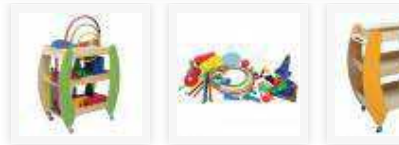

€ 518,00

NON DISPONIBILE

[Fai login per prezzi scuola e comitati scuola](#)

[Aggiungi alla Lista desideri](#)

[Confronta](#)

[Mandalo via email ad un amico](#)

Prodotto attualmente non disponibile.

Avvisami via mail quando il prodotto sarà nuovamente disponibile

Email

AVVISAMI

[DESCRIZIONE](#)

[DIMENSIONI E CONTENUTO](#)

[DOMANDE E RISPOSTE](#)

[CONDIZIONI DI VENDITA](#)

Carrello psicomotricità realizzato interamente in legno multistrato di betulla di spessore mm 18, verniciato con tinte idrosolubili atossiche che lasciano trasparire le venature del legno. Fornito completo di un assortimento maxi per psicomotricità di circa 110 pezzi. Munito di 4 robuste ruote pivottanti di cui 2 dotate di fermo. Tutti gli spigoli e i bordi sono arrotondati per evitare traumi in caso di urto. Consegnato con facili istruzioni di montaggio.

- Include: 1 carrello completo di: 24 conetti delimitatori, 2 blocchi percorso, 12 cerchi di diametro diverso, 8 bastoni in 2 lunghezze, 8 raccordi universali, 4 coni con 8 fori, 24 orme, 12 foulards, 6 palle soffici, 4 anelli lisci, 2 palle
- Carrello realizzato in multistrato di betulla