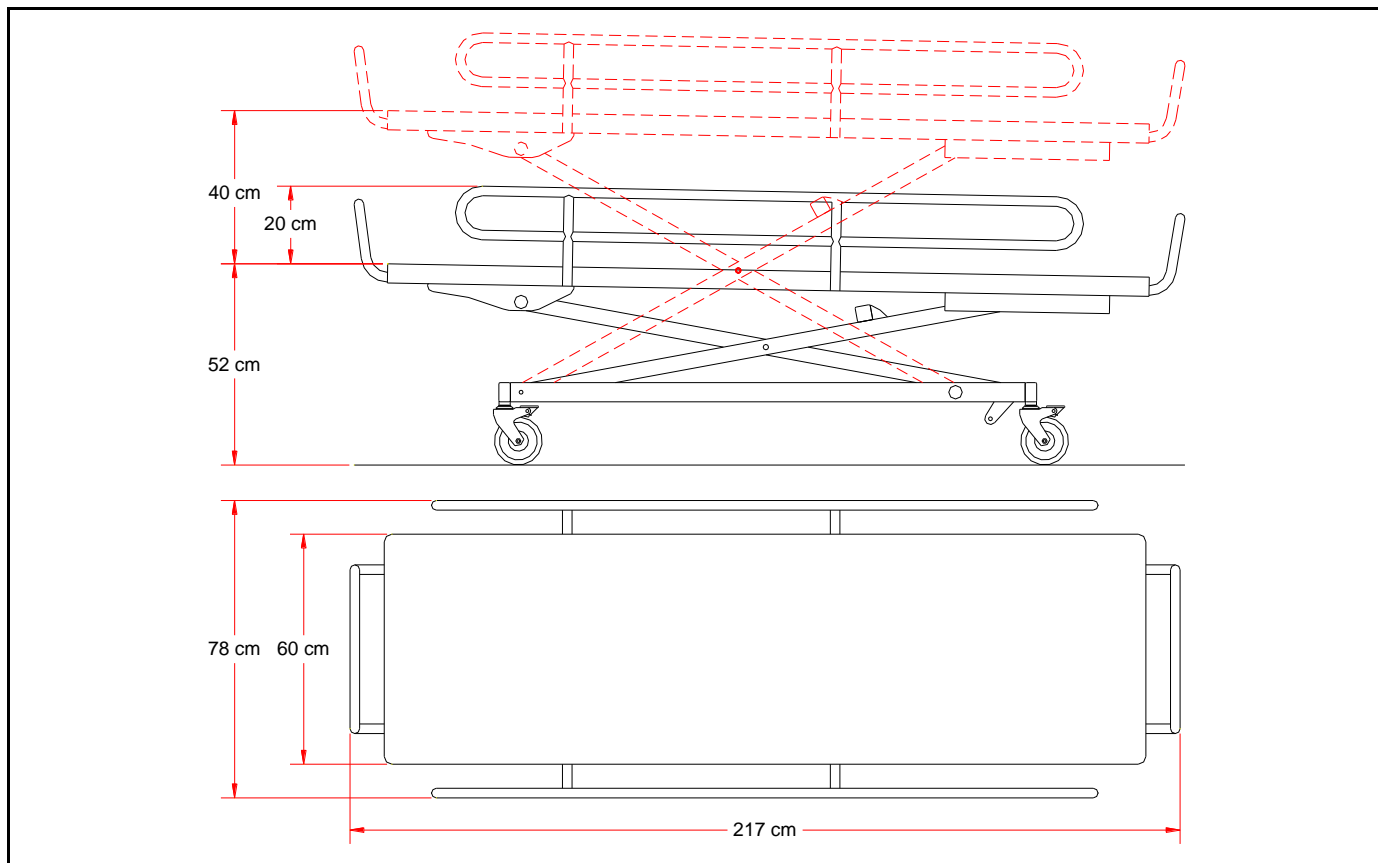

LISTA SUPPLEMENTI:

Suppl. 21.26D

CUSCINO PER
BARELLA
DOCCIA